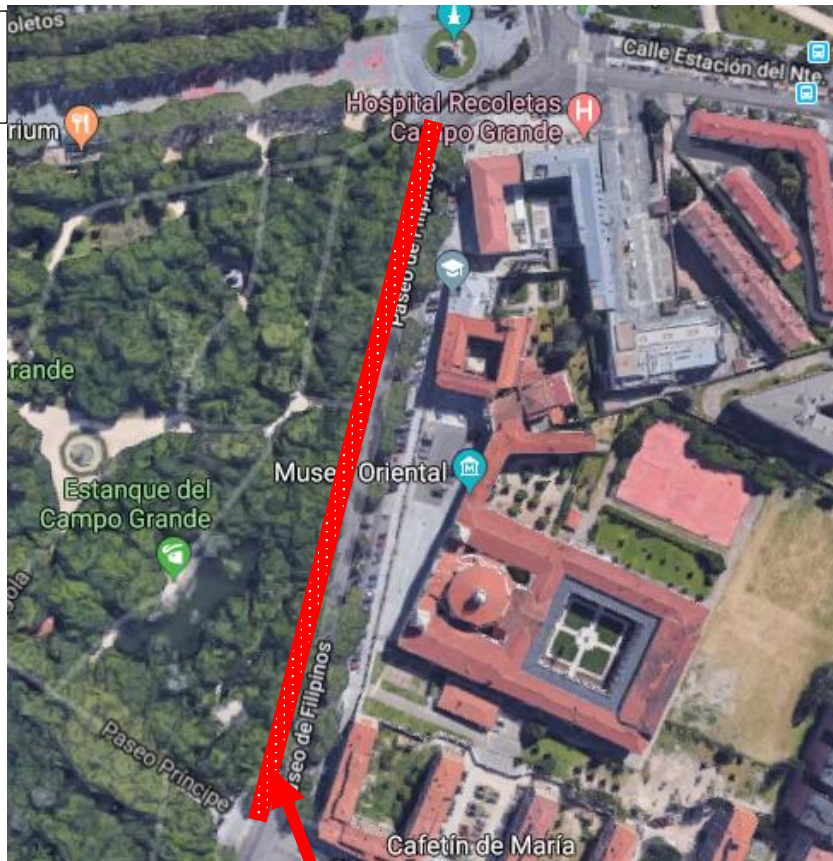

XX Rallye Ciudad de Valladolid

Los equipos participantes podrán estacionar sus carros, plataformas y transportes en general, en la zona acotada en el Paseo de Filipinos, a partir del cruce con el Paseo Arco de Ladrillo y hasta Plaza de Colón.

**PARQUE
CERRADO**

ESPACIO RESERVADO PARA APARCAMIENTO