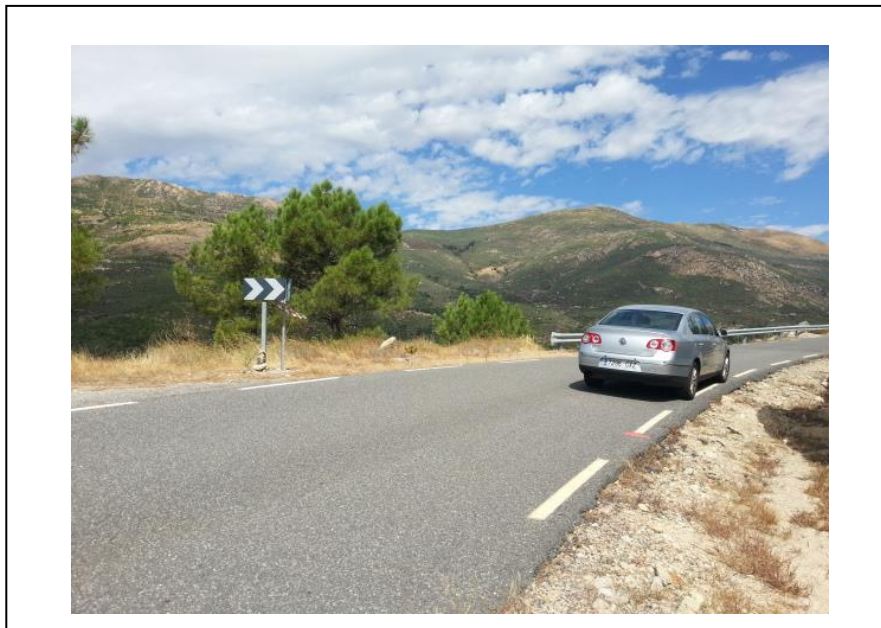

XXII RALLY DIPUTACION DE AVILA

Tramos

Tramo A. T.C. 1 y T.C. 3 Navarrevisca - Mijares 26,40 Km.

Salida Tramo: Km. 0,200 de la carretera AV-P-420. En puertas entrada a finca

Meta Tramo: Hito Km. 29 de la carretera AV-901. A la altura de nave a la izquierda

Tramo B. T.C. 2 y T.C. 4 Pedro Bernardo - Serranillos 24,55 Km.

Salida Tramo: Km. 22,600 de la carretera AV-922. En señal indicadora curva a derecha

Meta Tramo: Km. 18,050 de la carretera AV-913. Hito Km. 18 a la vista

Tramo C. T.C. 5, T.C. 7 y T.C. 9 Burgohondo - Barrio Morisco 08,10 Km.

Salida Tramo: Km. 0,600 aprox. de la carretera AV-903. A la altura de señales curva peligrosa izquierda/derecha, velocidad recomendada 60 Km/h, tras cruce con camino de tierra.

Meta Tramo: Km. 06,380 aprox. de la carretera AV-P-420. A la altura de cruce con camino de tierra a la derecha.