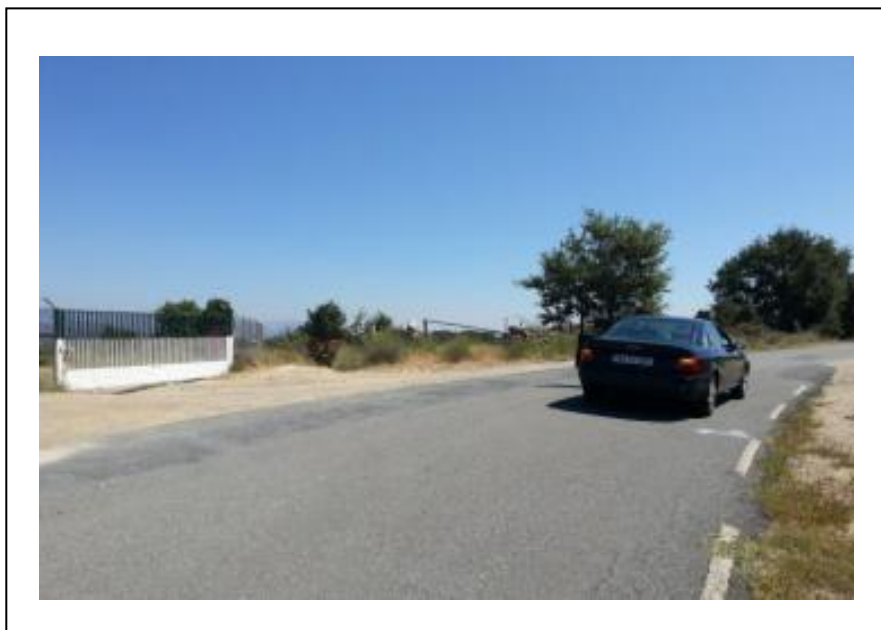

XXII RALLY DIPUTACION DE AVILA

Tramos

Tramo A. T.C. 1 y T.C. 3 Navarrevisca - Mijares 26,40 Km.

Salida Tramo: Km. 0,200 de la carretera AV-P-420. En puertas entrada a finca

Meta Tramo: Hito Km. 29 de la carretera AV-901. A la altura de nave a la izquierda

Tramo B. T.C. 2 y T.C. 4 Pedro Bernardo - Serranillos 24,55 Km.

Salida Tramo: Km. 22,600 de la carretera AV-922. En señal indicadora curva a derecha

Meta Tramo: Km. 18,050 de la carretera AV-913. Hito Km. 18 a la vista

Tramo C. T.C. 5, T.C. 7 y T.C. 9 Burgohondo - Barrio Morisco 08,10 Km.

Salida Tramo: Km. 0,600 aprox. de la carretera AV-903. A la altura de señales curva peligrosa izquierda/derecha, velocidad recomendada 60 Km/h, tras cruce con camino de tierra.

Meta Tramo: Carretera Forestal de Barrio Morisco. 500 m. antes de comienzo Urbanización Barrio Morisco.

Tramo C. T.C. 6 , T.C. 8 y T.C. 10 Navarrevisca 06,18 Km.

Salida Tramo: Km. 0,200 de la carretera AV-P-420. En puertas entrada a finca a la izquierda