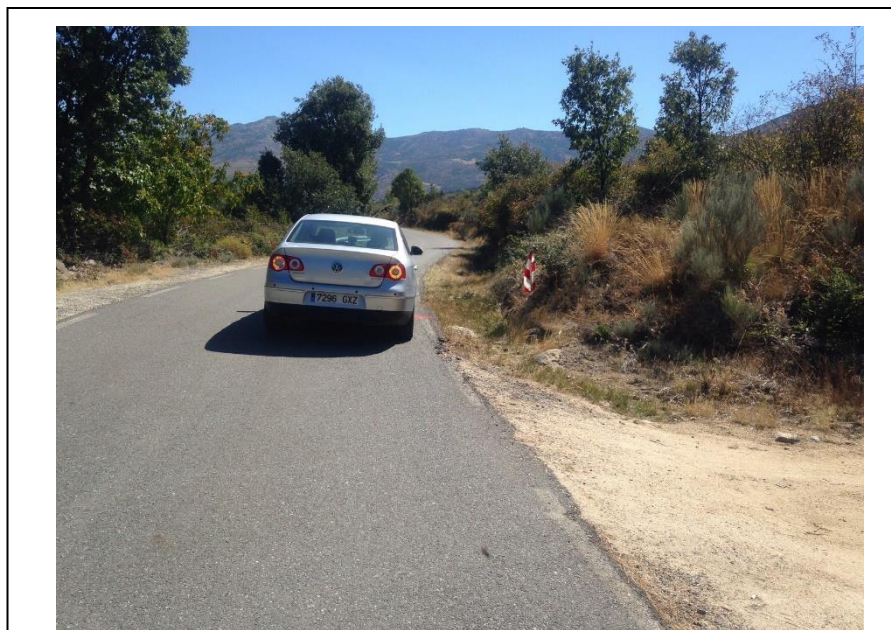

XXII RALLY DIPUTACION DE AVILA

Tramos

Tramo A. T.C. 1 y T.C. 3 Navarrevisca - Mijares 26,40 Km.

Salida Tramo: Km. 0,200 de la carretera AV-P-420. En puertas entrada a finca

Meta Tramo: Hito Km. 29 de la carretera AV-901. A la altura de nave a la izquierda

Tramo B. T.C. 2 y T.C. 4 Pedro Bernardo - Serranillos 24,55 Km.

Salida Tramo: Km. 22,600 de la carretera AV-922. En señal indicadora curva a derecha

Meta Tramo: Km. 18,050 de la carretera AV-913. Hito Km. 18 a la vista

Tramo C. T.C. 5, T.C. 7 y T.C. 9 Burgohondo - Barrio Morisco 08,10 Km.

Salida Tramo: Km. 0,600 aprox. de la carretera AV-903. A la altura de señales curva peligrosa izquierda/derecha, velocidad recomendada 60 Km/h, tras cruce con camino de tierra.

Meta Tramo: Carretera Forestal de Barrio Morisco. 500 m. antes de comienzo Urbanización Barrio Morisco.

Tramo C. T.C. 6 , T.C. 8 y T.C. 10 Navarrevisca 06,18 Km.

Salida Tramo: Km. 0,200 de la carretera AV-P-420. En puertas entrada a finca a la izquierda