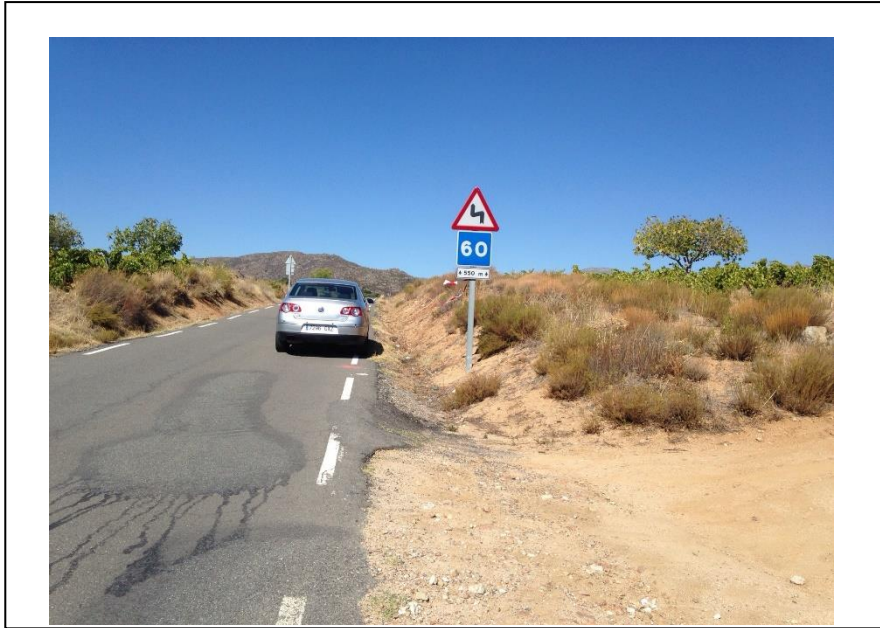

XXII RALLY DIPUTACION DE AVILA

Tramos

Tramo A. T.C. 1 y T.C. 3 Navarrevisca - Mijares 26,40 Km.

Salida Tramo: Km. 0,200 de la carretera AV-P-420. En puertas entrada a finca

Meta Tramo: Hito Km. 29 de la carretera AV-901. A la altura de nave a la izquierda

Tramo B. T.C. 2 y T.C. 4 Pedro Bernardo - Serranillos 24,55 Km.

Salida Tramo: Km. 22,600 de la carretera AV-922. En señal indicadora curva a derecha

Meta Tramo: Km. 18,050 de la carretera AV-913. Hito Km. 18 a la vista

Tramo C. T.C. 5, T.C. 7 y T.C. 9 Burgohondo - Barrio Morisco 08,10 Km.

Salida Tramo: Km. 0,600 aprox. de la carretera AV-903. A la altura de señales curva peligrosa izquierda/derecha, velocidad recomendada 60 Km/h, tras cruce con camino de tierra.

Meta Tramo: Km. 06,380 aprox. de la carretera AV-P-420. A la altura de cruce con camino de tierra a la derecha.