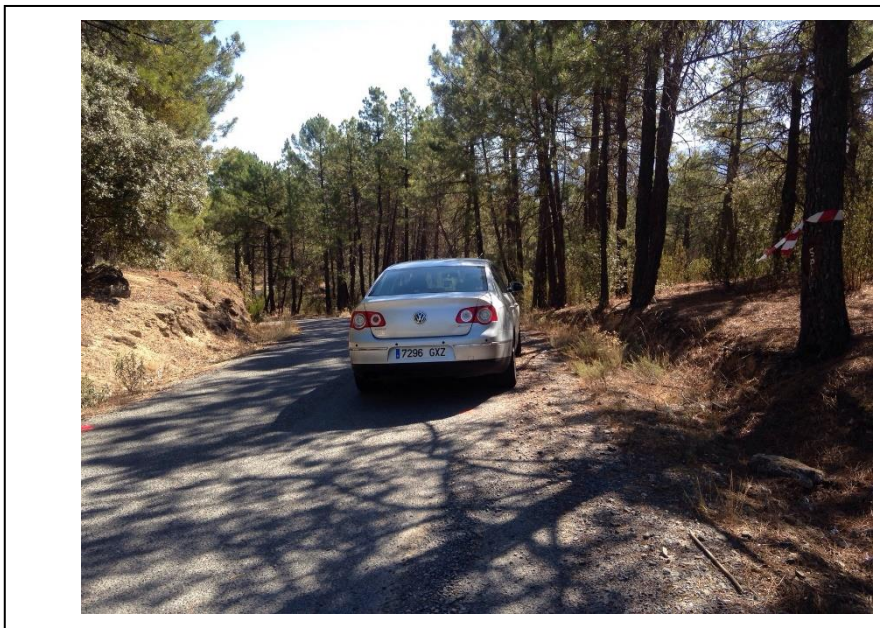

XXII RALLY DIPUTACION DE AVILA

Tramos

Tramo A. T.C. 1 y T.C. 3 Navarrevisca - Mijares 26,40 Km.

Salida Tramo: Km. 0,200 de la carretera AV-P-420. En puertas entrada a finca

Meta Tramo: Hito Km. 29 de la carretera AV-901. A la altura de nave a la izquierda

Tramo B. T.C. 2 y T.C. 4 Pedro Bernardo - Serranillos 24,55 Km.

Salida Tramo: Km. 22,600 de la carretera AV-922. En señal indicadora curva a derecha

Meta Tramo: Km. 18,050 de la carretera AV-913. Hito Km. 18 a la vista

Tramo C. T.C. 5, T.C. 7 y T.C. 9 Burgohondo - Barrio Morisco 08,10 Km.

Salida Tramo: Km. 0,600 aprox. de la carretera AV-903. A la altura de señales curva peligrosa izquierda/derecha, velocidad recomendada 60 Km/h, tras cruce con camino de tierra.

Meta Tramo: Km. 06,380 aprox. de la carretera AV-P-420. A la altura de cruce con camino de tierra a la derecha.