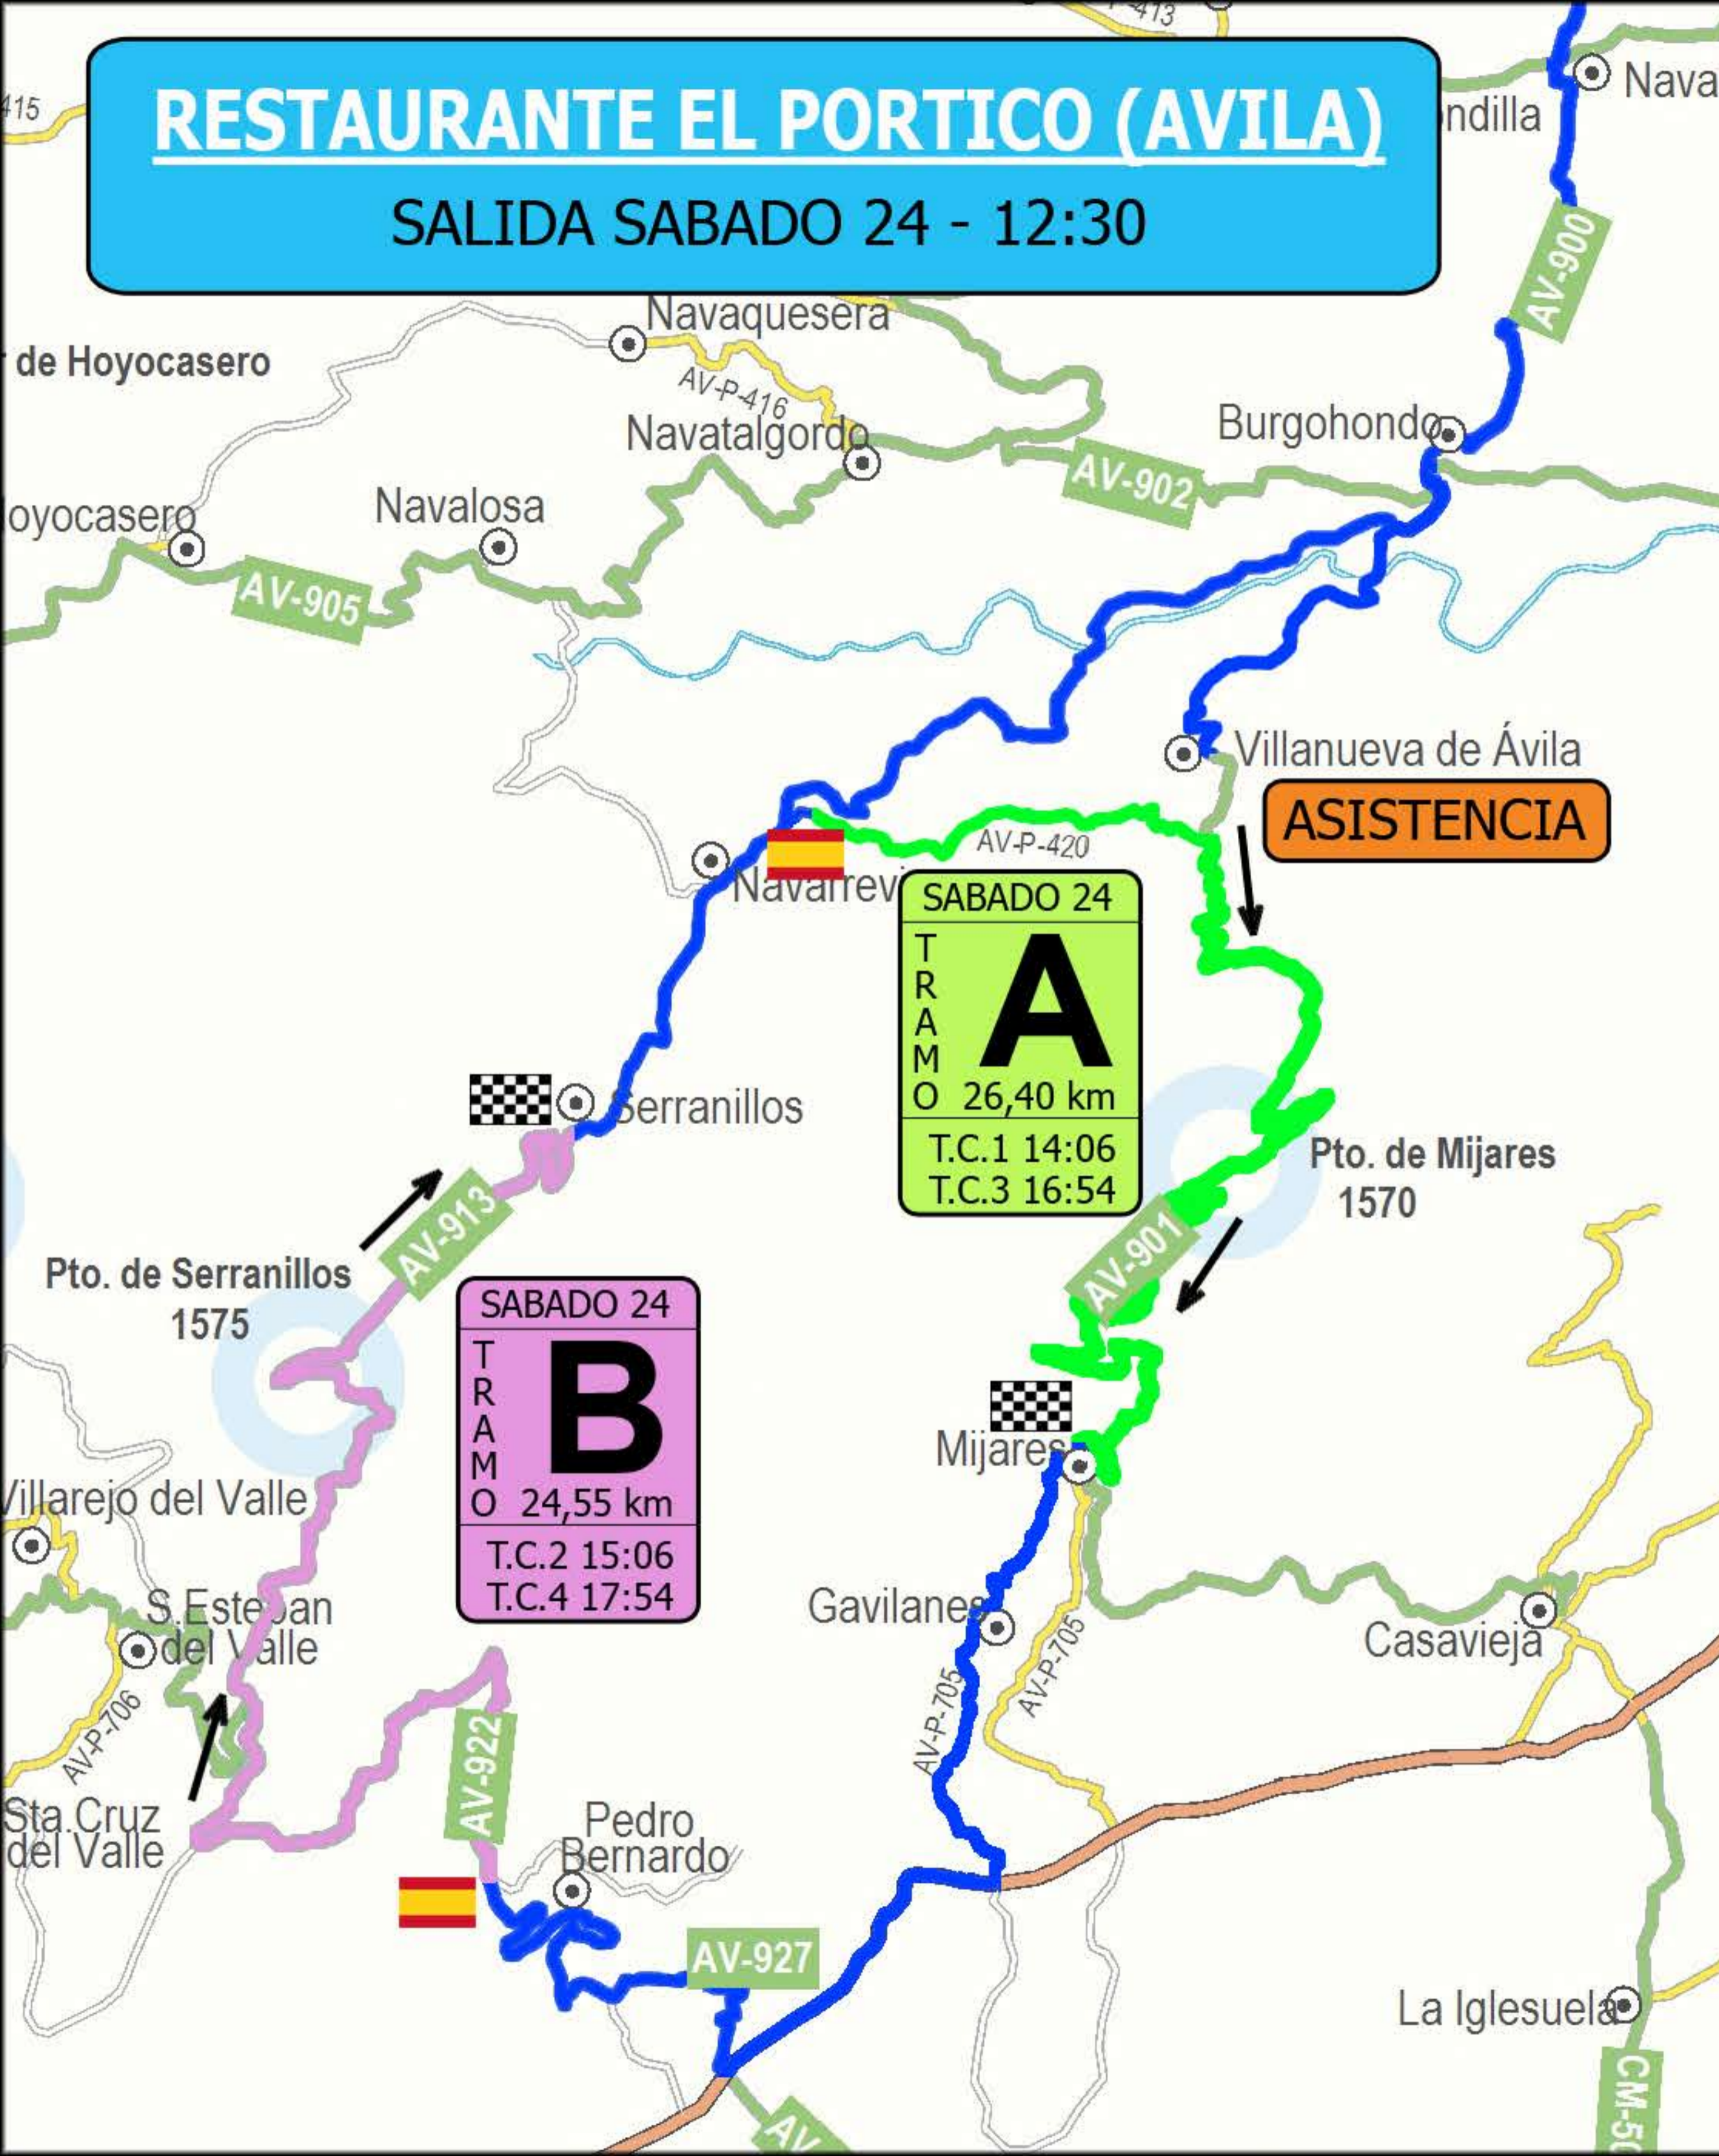

RESTAURANTE EL PORTICO (AVILA)

SALIDA SABADO 24 - 12:30

RESTAURANTE EL PORTICO (AVILA)

LLEGADA DOMINGO 25 - 14:30